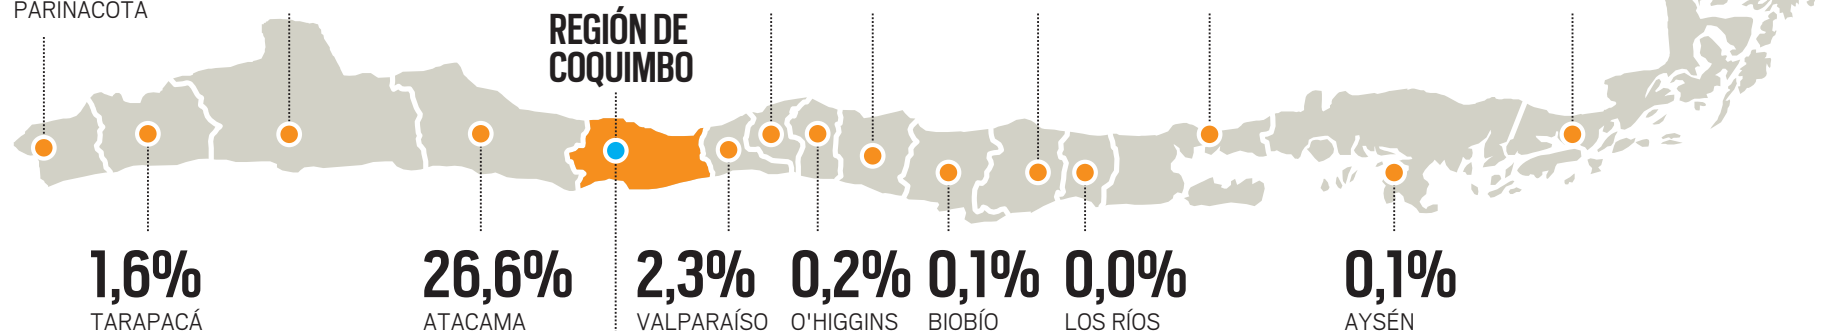

# Regiones en que laboran los trabajadores que residen en la Región de Coquimbo

➔ Región de destino

0,2%  
ARICA Y  
PARINACOTA

61,2%  
ANTOFAGASTA

6,2%  
METROPOLITANA

0,1%  
MAULE

0,2%  
ARAUCANÍA

0,0%  
LOS LAGOS

0,3%  
MAGALLANES

LABORAN AL NORTE DE LA REGIÓN DE COQUIMBO

89,6%

LABORAN AL SUR DE LA REGIÓN DE COQUIMBO

10,4%